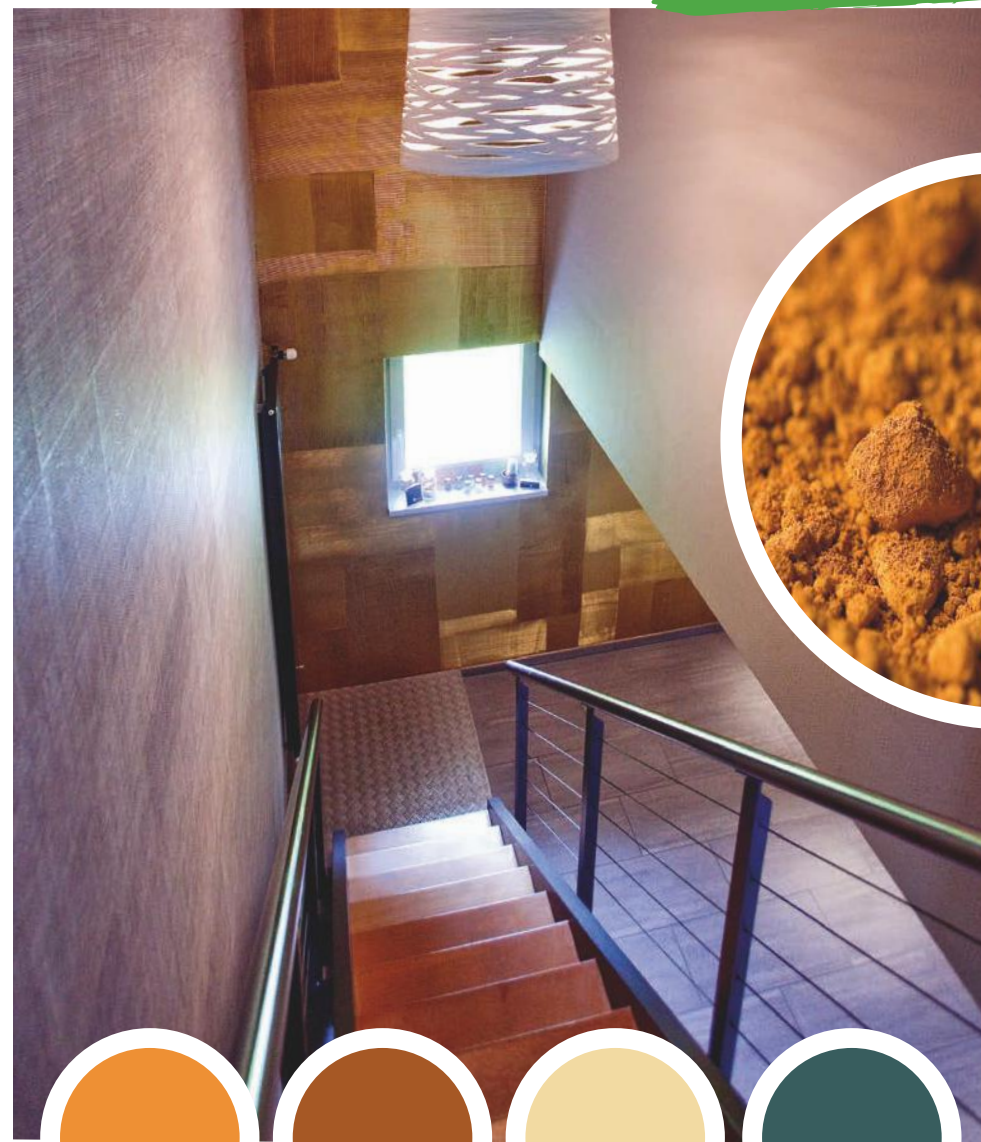

Lebendiges Farbspiel